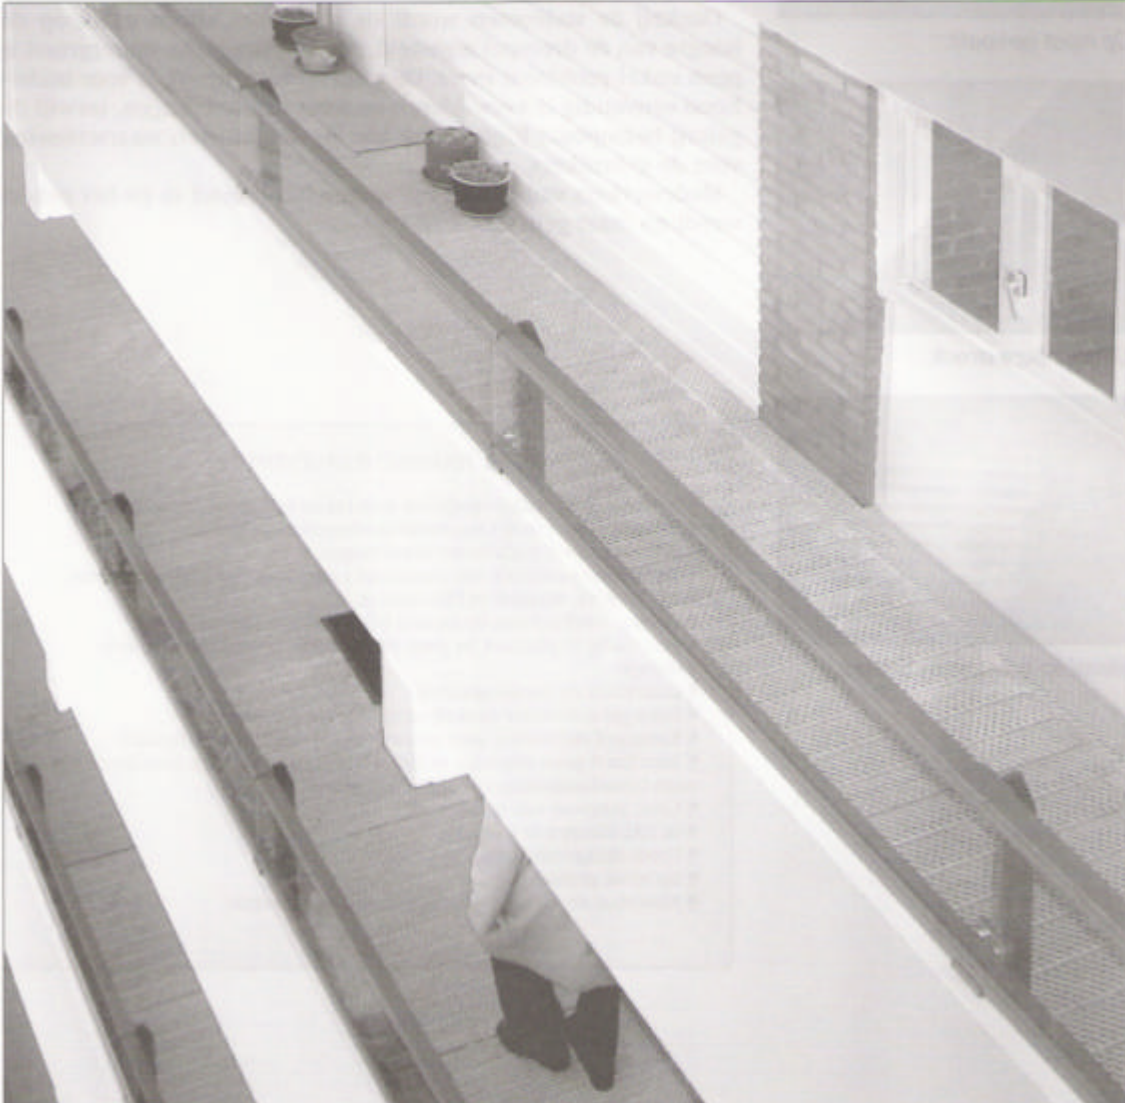

VERHOOGDE VEILIGHEIDSVLOEREN

voorzieningen die niveauverschillen van galerijen, gangen en balkons naar hoger of lager gelegen vloeren opheffen

VERHOOGDE VEILIGHEIDSVLOEREN
VOOR GALERIJEN & BALKONS
OP STELVOETEN
MET UITNEEMBARE STROOK
T.B.V. ONDERHOUD

VERHOOGDE VEILIGHEIDSVLOEREN
VOOR GALERIJEN & BALKONS
OP STELVOETEN

VERHOOGDE VEILIGHEIDSVLOEREN
VOOR GALERIJEN & BALKONS
OP KUNSTSTOF OF HOUTEN REGELS
MET UITNEEMBARE STROOK
T.B.V. ONDERHOUD

VERHOOGDE VEILIGHEIDSVLOEREN
VOOR GALERIJEN & BALKONS
OP KUNSTSTOF OF HOUTEN REGELS

VOOR GALERIJEN & BALKONS OP STELVOETEN MET UITNEEMBARE STROOK

Verhoogde galerij-vloer op stelvoeten met uitneembare strook.

Wilt u extra informatie of een offerte aanvragen?? Vul dan het [contactformulier](#) in en klik op verzenden. U ontvangt zo spoedig mogelijk bericht terug van onze verkopers. U kunt ook rechtsreeks mailen naar Info@oprijplaten.nl