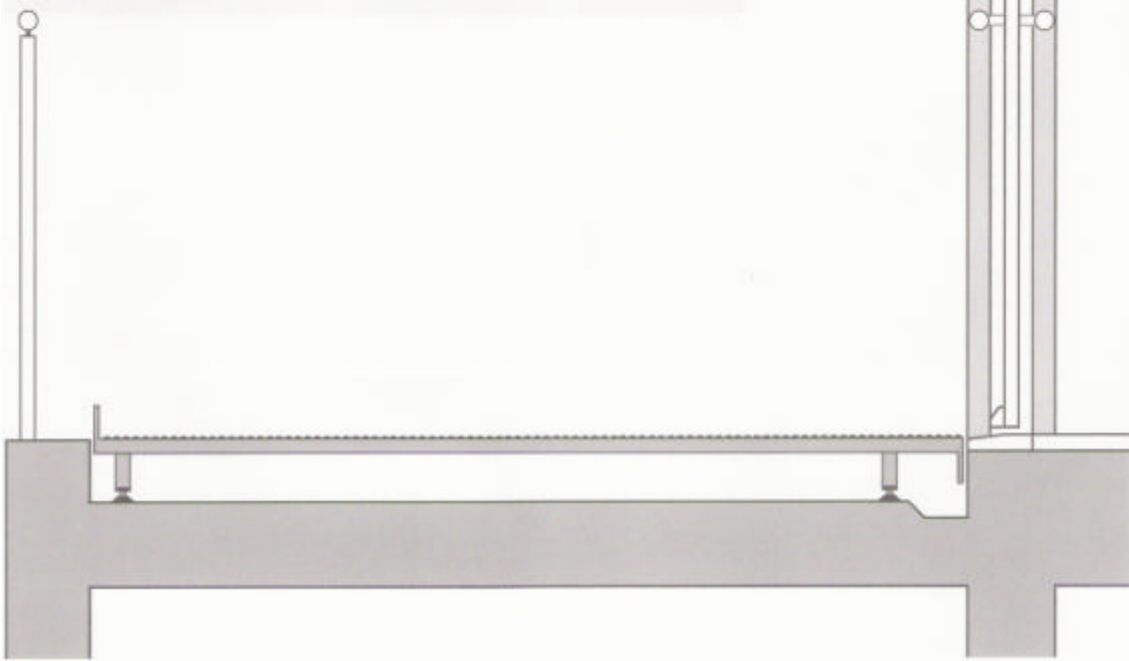

Wilt u extra informatie of een offerte aanvragen?? Vul dan het [contactformulier](#) in en klik op verzenden. U ontvangt zo spoedig mogelijk bericht terug van onze verkopers. U kunt ook rechtsreeks mailen naar Info@oprijplaten.nl

(PS: U kunt ook vragen naar uitgebreidere afbeeldingen)

BRON: Oprijplaten.nl

Einde deel 2 van deel 3