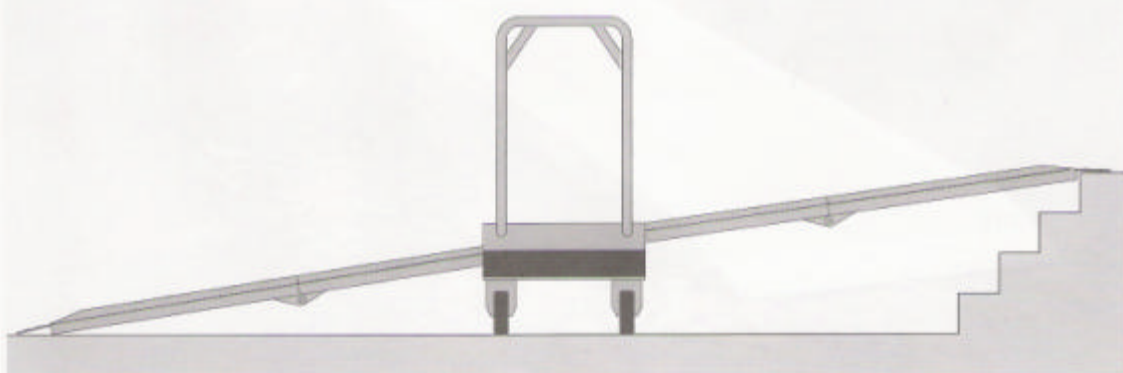

VERHOOGDE VEILIGHEIDSVLOEREN

voorzieningen die niveauverschillen van galerijen, gangen en balkons naar hoger of lager gelegen vloeren opheffen

Een nette en veilige entree van uw woning.

Verhoogde galerij-vloer op stelvoeten met uitneembare strook.

De mobiele hellingbaan neemt weinig ruimte in beslag, is eenvoudig te verrijden en uit te klappen door één persoon.

Mobiele vlinderoprit (boven-aanzicht).

Een verhoogde veiligheidsvloer op galerijen en balkons is een ideale oplossing op plaatsen waar meerdere bewoners hinder ondervinden van het hoogteverschil tussen het woongedeelte en de lager gelegen galerij of het balkon.