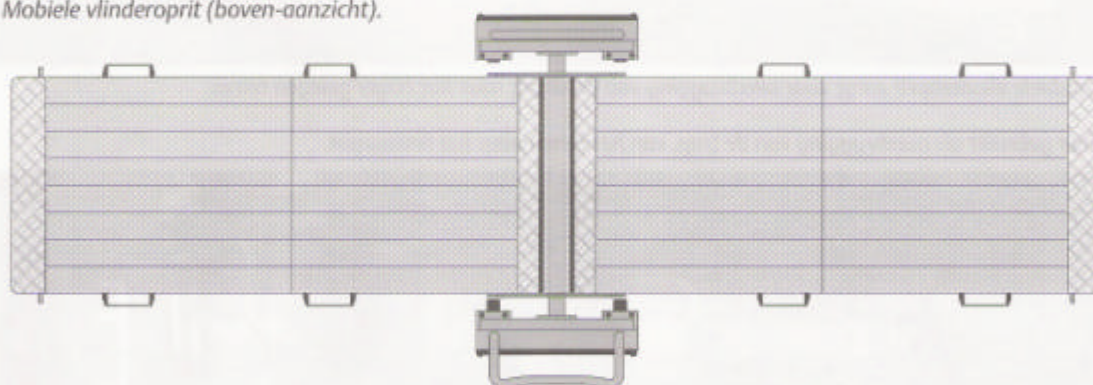

VERHOOGDE VEILIGHEIDSVLOEREN

voorzieningen die niveauverschillen van galerijen, gangen en balkons naar hoger of lager gelegen vloeren opheffen

Een nette en veilige entree van uw woning.

Verhoogde galerij-vloer op stelvoeten met uitneembare strook.

De mobiele hellingbaan neemt weinig ruimte in beslag, is eenvoudig te verrijden en uit te klappen door één persoon.

Mobiele vlinderoprit (boven-aanzicht).

Een verhoogde veiligheidsvloer op galerijen en balkons is een ideale oplossing op plaatsen waar meerdere bewoners hinder ondervinden van het hoogteverschil tussen het woongedeelte en de lager gelegen galerij of het balkon.