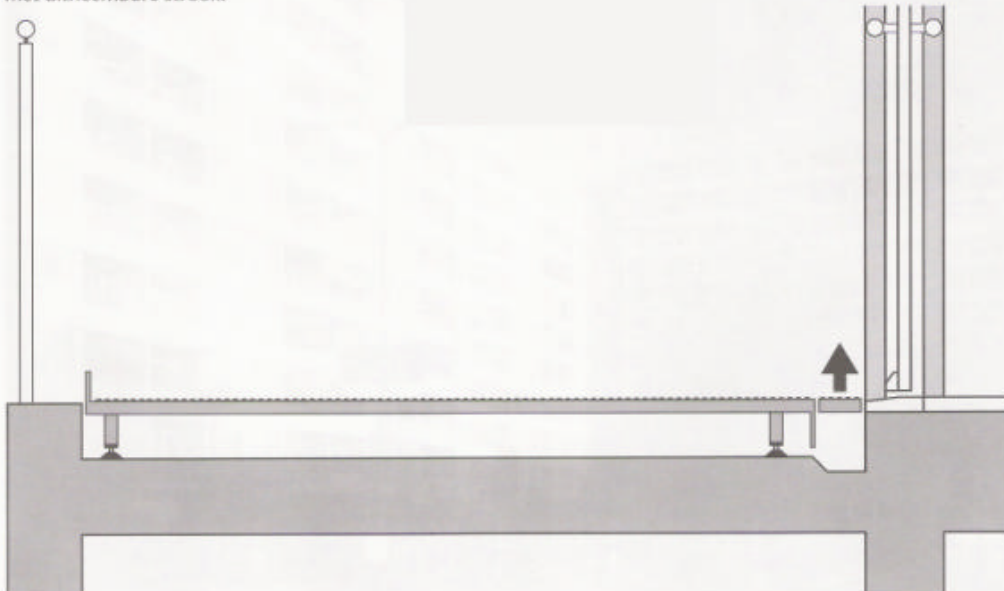

VERHOOGDE VEILIGHEIDSVLOEREN

voorzieningen die niveauverschillen van galerijen, gangen en balkons naar hoger of lager gelegen vloeren opheffen

Een nette en veilige entree van uw woning.

Verhoogde galerij-vloer op stelvoeten met uitneembare strook.

De mobiele hellingbaan neemt weinig ruimte in beslag, is eenvoudig te verrijden en uit te klappen door één persoon.

Mobiele vlinderoprit (boven-aanzicht).

Een verhoogde veiligheidsvloer op galerijen en balkons is een ideale oplossing op plaatsen waar meerdere bewoners hinder ondervinden van het hoogteverschil tussen het woongedeelte en de lager gelegen galerij of het balkon.