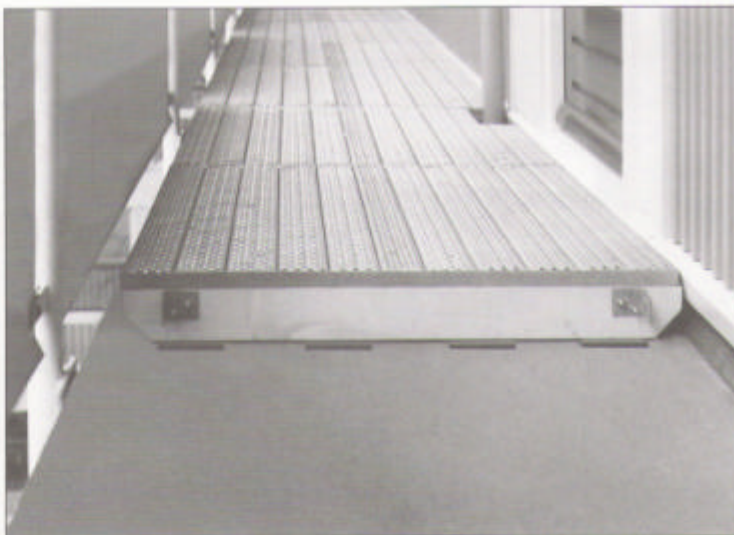

## VERHOOGDE VEILIGHEIDSVLOEREN

voorzieningen die niveauverschillen van galerijen, gangen en balkons naar hoger of lager gelegen vloeren opheffen

Verhoogde galerij-vloer op kunststof of houten regels. Door de roosters te delen ontstaat een uitneembare strook.

*Kunststof of houten regels zijn  
alleen toepasbaar bij een vlakke  
ondergrond.*

*Door de roosters te delen is een  
uitneembare strook gecreëerd.*

Wilt u extra informatie of een offerte aanvragen?? Vul dan het [contactformulier](#) in en klik op verzenden. U ontvangt zo spoedig mogelijk bericht terug van onze verkopers. U kunt ook rechtsreeks mailen naar [Info@oprijplaten.nl](mailto:Info@oprijplaten.nl)