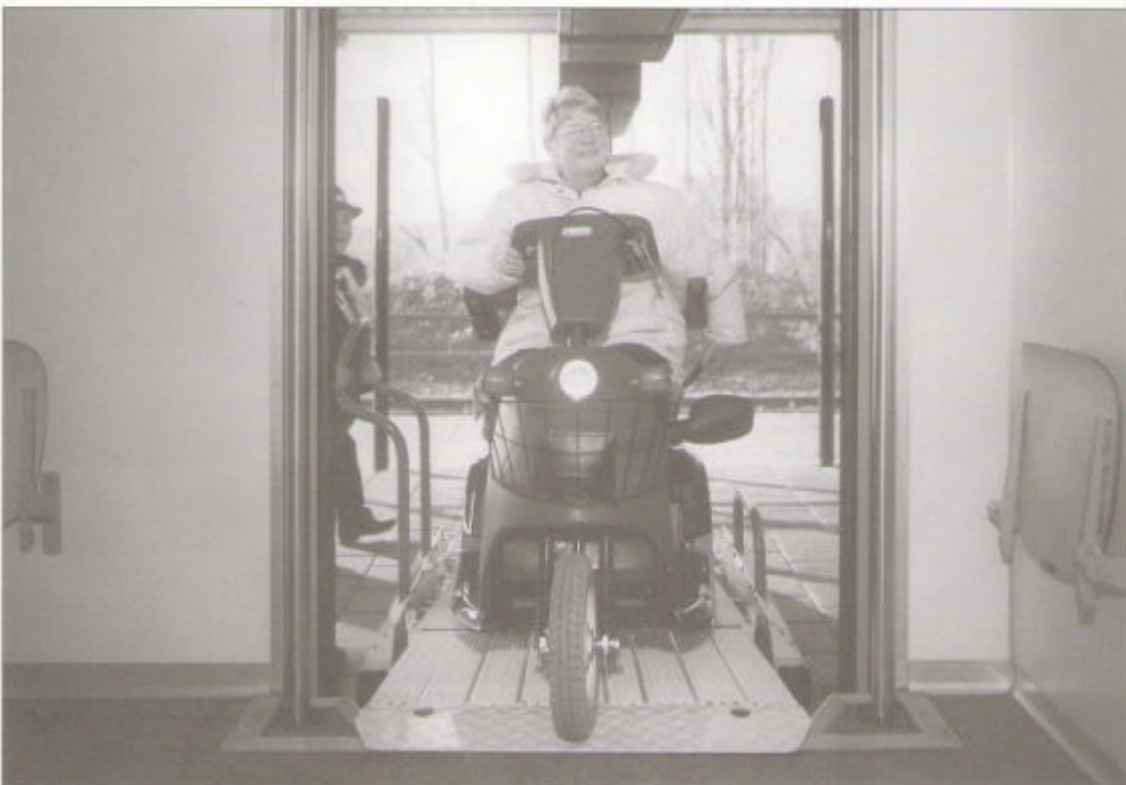

## BIJZONDERE PRODUKTTOEPASSINGEN

voorbeelden van produkten door ons of in samenwerking met een bedrijf ontwikkeld

Een lichte bediening doordat de uitvouwbare onderdelen in aluminium zijn uitgevoerd.

Gemakkelijk in te zetten op plaatsen waar weinig ruimte beschikbaar is.

*De overbrugging kan veilig genomen worden, kantelen van de rolstoel wordt tegengegaan door de zeer goede antislip-eigenschappen van het Stabag PcP veiligheidsprofiel type Oz.*

Wilt u extra informatie of een offerte aanvragen?? Vul dan het [contactformulier](#) in en klik op verzenden. U ontvangt zo spoedig mogelijk bericht terug van onze verkopers. U kunt ook rechtsreeks mailen naar [Info@oprijplaten.nl](mailto:Info@oprijplaten.nl)