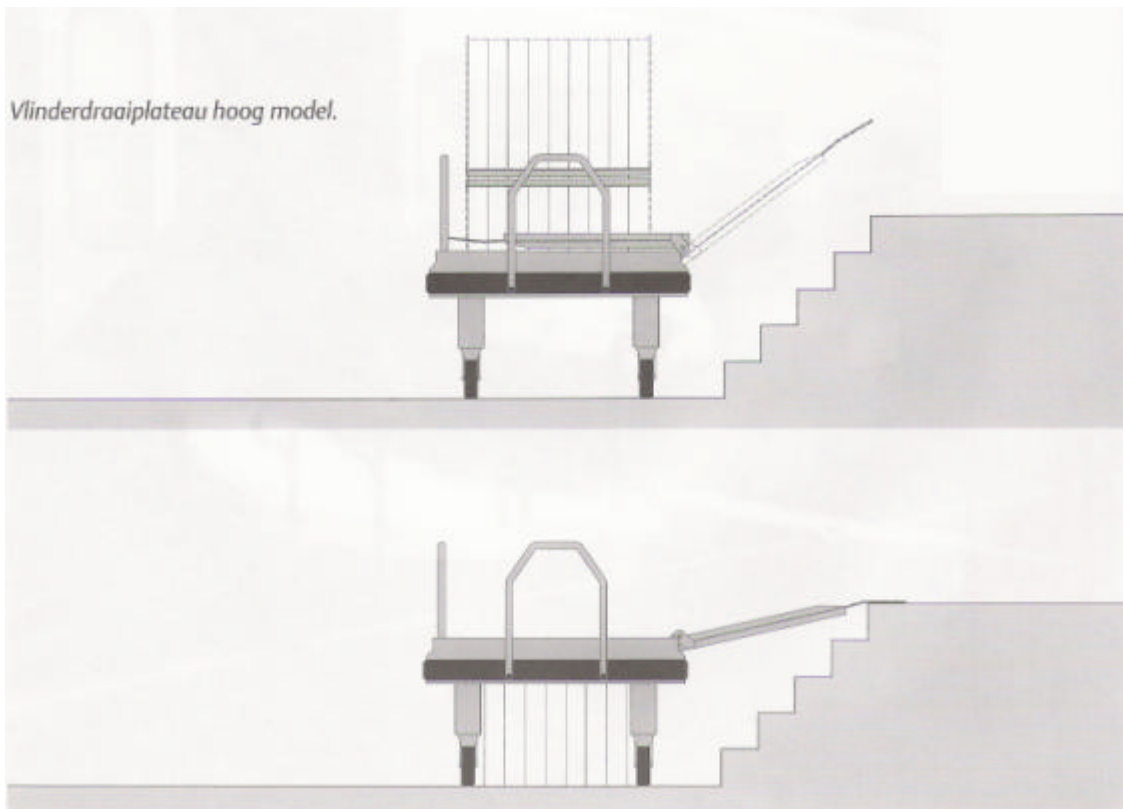

BIJZONDERE PRODUKTTOEPASSINGEN

voorbeelden van produkten door ons of in samenwerking met een bedrijf ontwikkeld

VLINDERDRAAIPLATEAU: VERRIJDBARE HELLINGBAAN MET DRAAIPLATEAU HOOG MODEL

Vlot geplaatst en een veilige toegankelijkheid is gerealiseerd.

Detail antislip-oppervlak type Oz.

Door het lichte loopwerk en de compact in elkaar gevouwen hellingbaan overal snel ter plaatse.

Vlinderdraaiplateau hoog model.

Wilt u extra informatie of een offerte aanvragen?? Vul dan het [contactformulier](#) in en klik op verzenden. U ontvangt zo spoedig mogelijk bericht terug van onze verkopers. U kunt ook rechtsreeks mailen naar Info@oprijplaten.nl